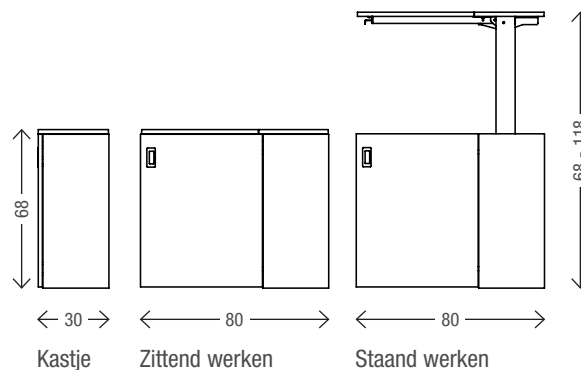

HomeFit® - Verkoop adviesprijs

HF105 **695,-** (ex. BTW)

HomeFit® - normeringen

- NEN EN 527-1:2011 type D
- NEN EN 527-2 +A1:2019
- NEN EN14074:2004

Elektrisch verstelbaar met bediening in blad

Deuren met wieltjes voor openen en stabiliteit

Aluminium handgrepen

Hoogte verstelbaar van 68 - 118 cm

Werkblad kan in andere kleur gekozen worden

Handige opberggoot

Thuiswerkplek - HomeFit[©]

Standaard kleuren houten delen: levertijd 10 werkdagen

Wit

Eiken Vicenza