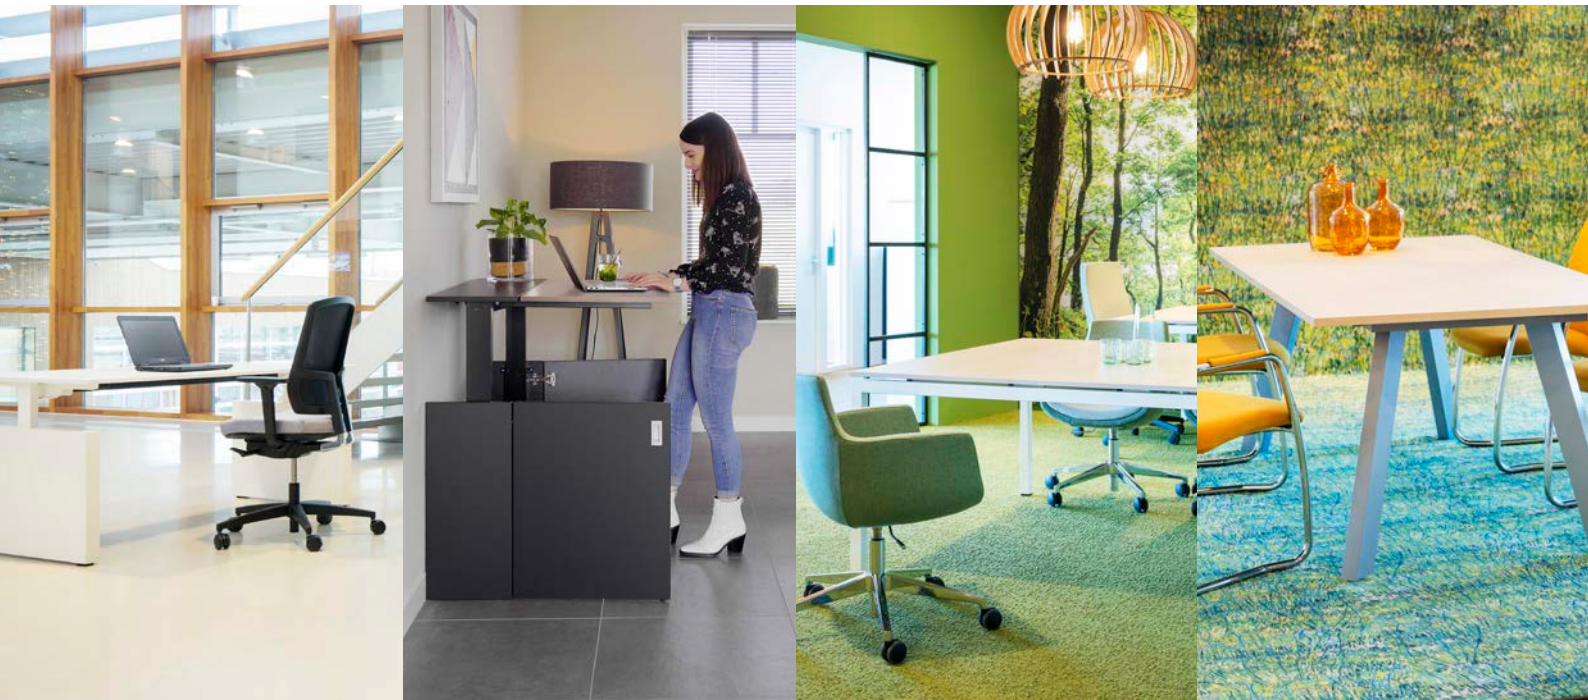

www.nicepriceoffice.nl