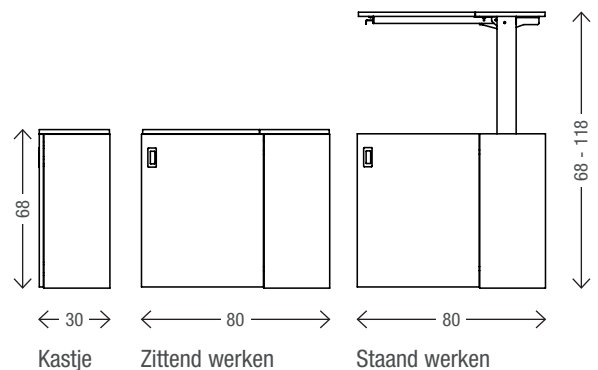

HomeFit® - Verkoop adviesprijs

HF105 **695,-** (ex. BTW)

HomeFit® - normeringen

- NEN EN 527-1:2011 type D
- NEN EN 527-2 +A1:2019
- NEN EN14074:2004

Elektrisch verstelbaar met bediening in blad

Deuren met wieltjes voor openen en stabiliteit

Aluminium handgrepen

Hoogte verstelbaar van 68 - 118 cm

Werkblad kan in andere kleur gekozen worden

Handige opberggoot

Thuiswerkplek - HomeFit[©]

Standaard kleuren houten delen: levertijd 10 werkdagen

Wit

Eiken Vicenza