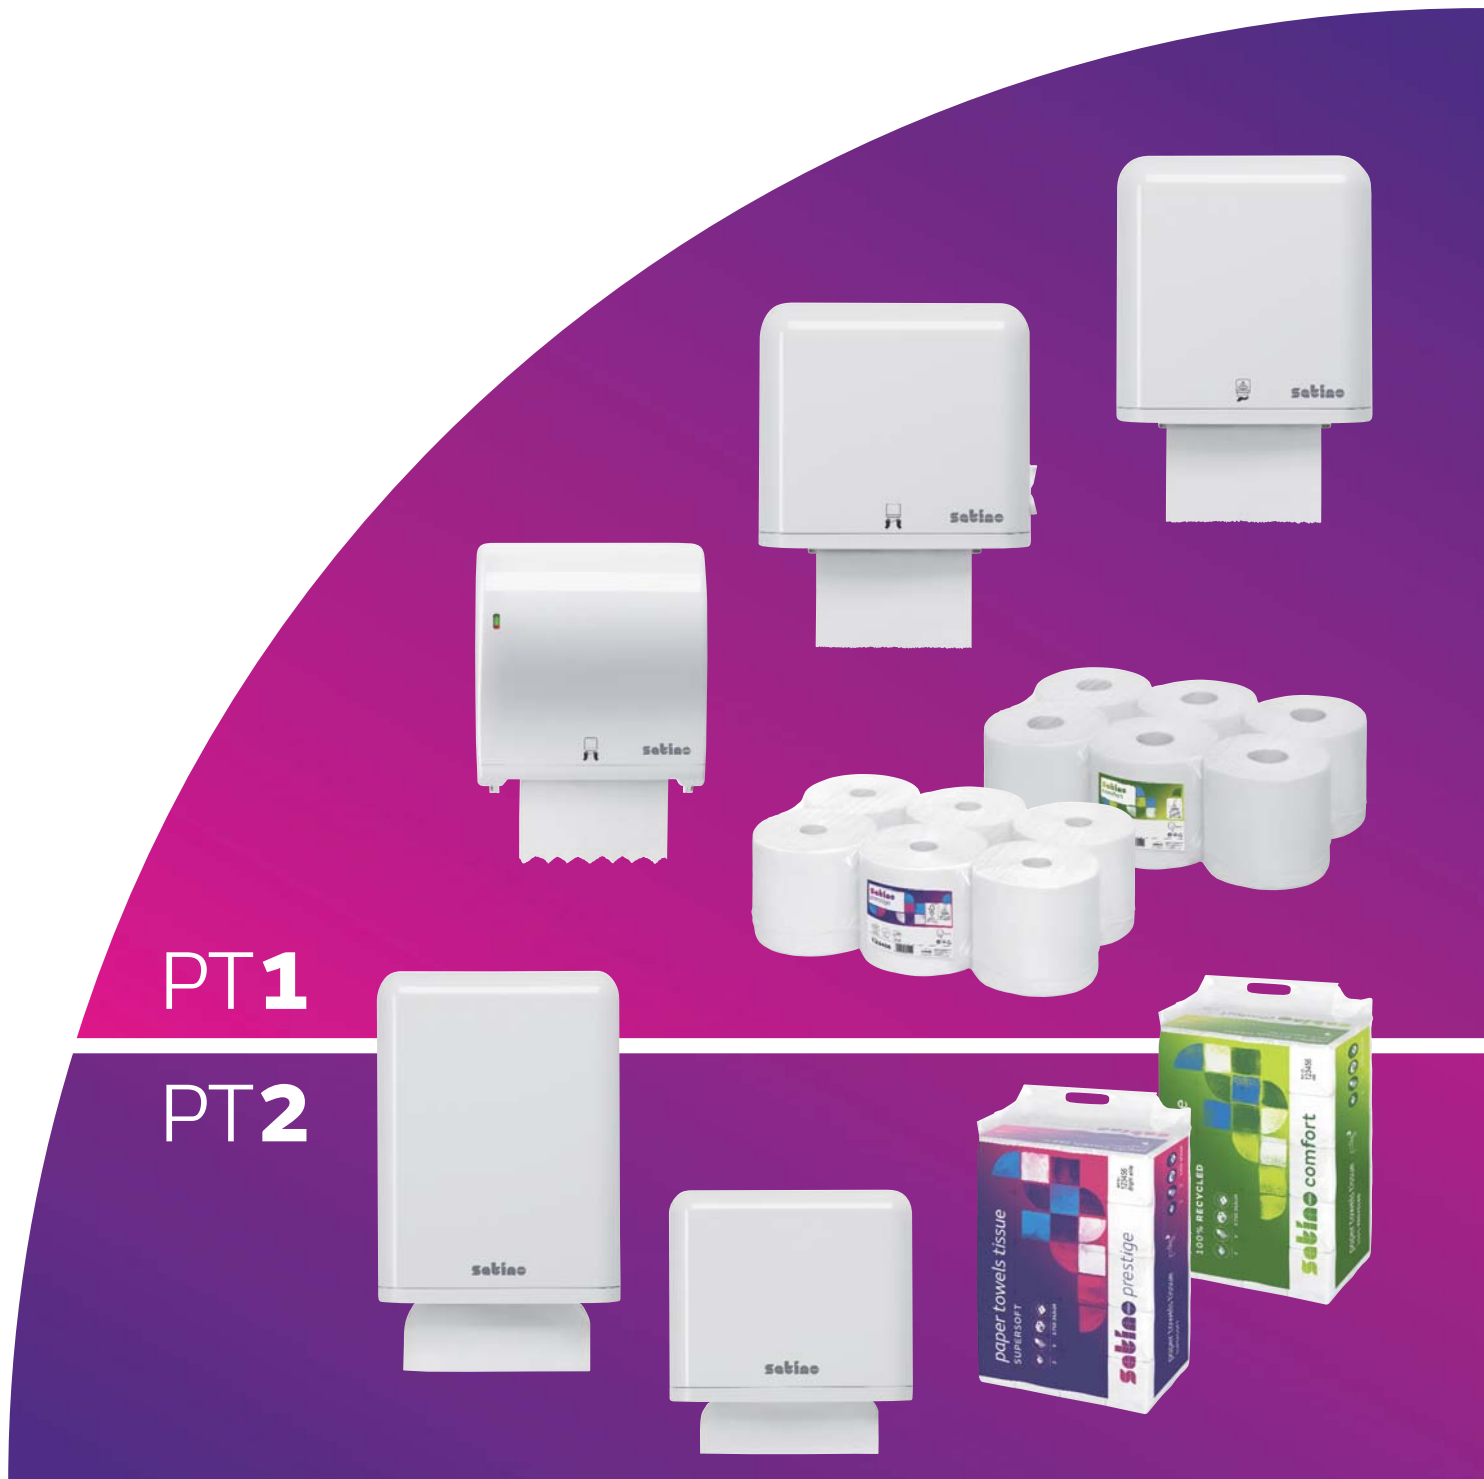

PT1

PT2

Met behulp van de codering vindt u voor uw Satino dispenser altijd het passende Satino product en omgekeerd. Niet meer lang zoeken of zelfs het verkeerde bestellen. Voor meer efficiëntie in het bestelproces. Zo wordt het matchen van producten leuk en het loont!

DEZE MATCH IS EEN PLUSPUNT! | De coderingsformule werkt via een eenvoudig principe: Elke code wordt samengesteld uit de letters van de productgroep (Engelse benaming) plus het cijfer van de bijbehorende artikelen.

PT...

PAPER TOWELS

Papieren Handdoeken

- ... 1 Rollen
- ... 2 Vouwhanddoek
  Z&W-vouw