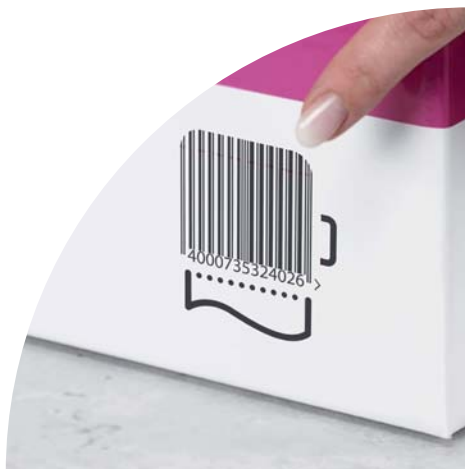

EAN's VOOR MEER ELAN

OP HET WERK | Creativiteit en commercie gaan bij Satino by WEPA perfect samen. Een goed voorbeeld: onze slimme EAN's. Een blik is voldoende om de inhoud en de bijbehorende dispensers te vinden.