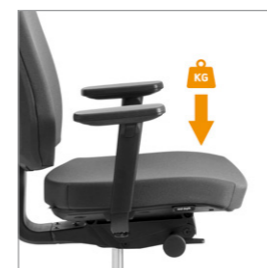

## Kenmerken

Verstelbare zithoogte 40-53cm  
Standaard verstelbare zitdiepte van 10 cm  
Dynamisch synchroon mechaniek met standaard negatieve zithoekverstelling  
Semi automatische gewichtsinstelling (60-120 kg)  
Minimaal aantal bedieningsknoppen  
Bewegingsmechaniek in 5 standen te blokkeren  
Eenvoudig bereikbare bedieningsknoppen  
Zitmechaniek gemaakt van gerecycleerd PP versterkt met glasvezel  
Zitting van milieuvriendelijk vormschuim  
Zitkussen en rug eenvoudig vervangbaar  
Hoogte rugleuning simpel vanuit zitpositie in te stellen  
Ergonomisch vormgegeven gepolsterde rug voorzien van zwart kunststof rugkap  
Vijfteens zwart kunststof voetenkruis met harde wielen  
Standaard 5 jaar garantie op onderdelen en stof en 10 jaar nalevergarantie

Hendel voor de zithoogte verstelling

Drukknop voor de zitdiepte verstelling

Drukknop voor de rughoogte verstelling

Hendel voor het Synchronmechaniek voorzien van drie mogelijkheden: Actief en/of passief of vast