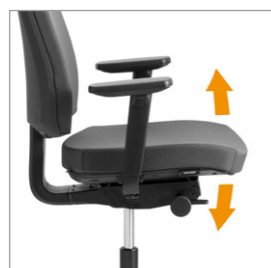

Hendel voor de zithoogte verstelling