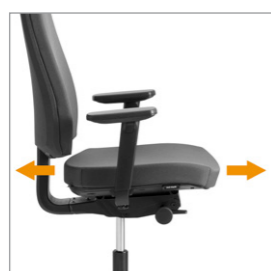

Drukknop voor de zitdiepte verstelling